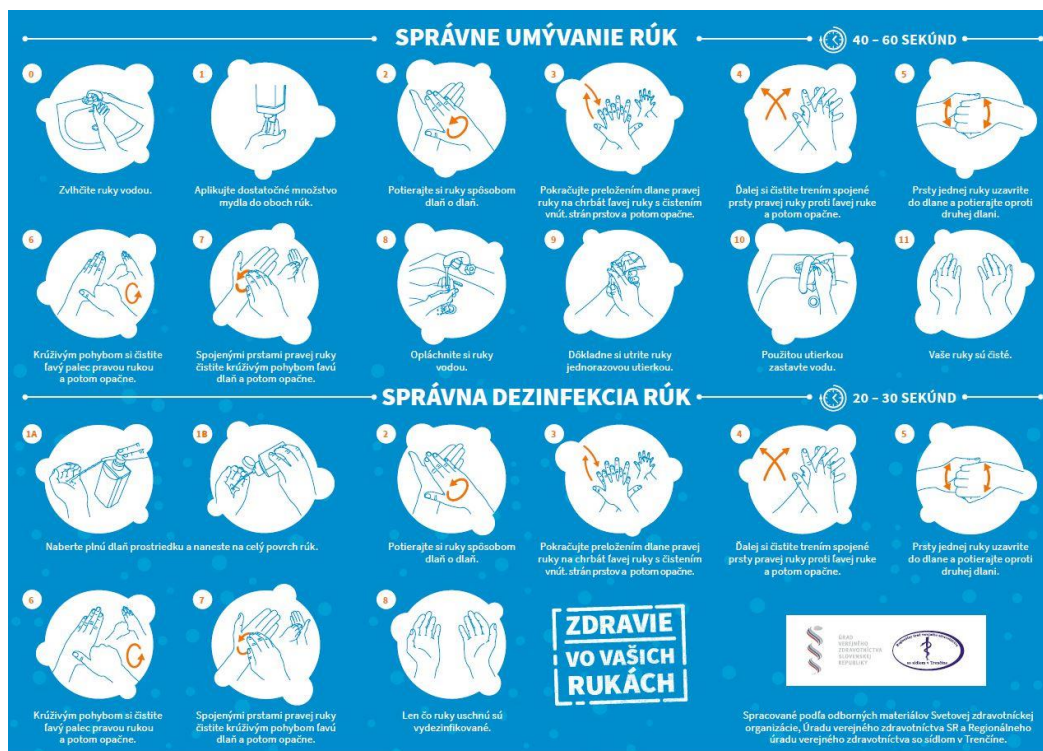

DOČASNÉ OPATRENIA PLATNÉ PRE VODIČOV NÁKLADNÝCH VOZIDIEL – V SÚVISLOSTI SO ŠÍRENÍM KORONAVÍRUSU

11. marca 2020

Vážení obchodní partneri,

V rámci reakcie na aktuálnu situáciu spojenú so šírením koronavírusu zavádza CRH North Danube opatrenia platné pre všetkých vodičov nákladných vozidiel, ktorí navštevujú areály cementární v Rohožníku aj Turni nad Bodvou:

1. RUKAVICE: Na miestach, kde obsluhujete touchpad alebo obrazovku, je potrebné použiť jednorazové hygienické rukavice. Po použití ich vhodte do označenej nádoby. Rukavice budú umiestnené v blízkosti terminálov, resp. na stanovištiach SBS.

2. Odstup: Dodržiavajte 1,5 až 2-metrový odstup od ľudí, s ktorými prichádzate do kontaktu.

3. ZDRŽIAVANIE SA V KABÍNE: Po ukončení nakládky a vykládky sa zdržiavajte v kabínach svojich vozidiel.

4. OBMEDZENIE KONTAKTU: Obmedzujte zhromažďovanie sa na prevádzkach, v odpočívaniach alebo v akomkoľvek spoločnom priestore. Odporúčame nezdržiavať sa a obmedziť stravovanie v spoločných priestoroch, na čerpacích staniciach, v bufetoch alebo pri kávomatoch.

5. PRÁCA S DOKUMENTAMI: Po odovzdaní alebo prevzatí dokumentu si vydezinfikujte alebo umyte ruky.

6. VŠEOBECNÉ HYGIENICKÉ ODPORÚČANIA: Po každej jednej činnosti si vydezinfikujte alebo umyte ruky. Ostatné odporúčania nájdete nižšie.